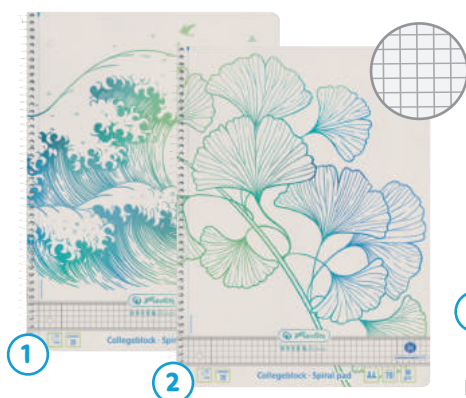

3
4
Blok spirálový A5/70 listů

GREENline

1
2
Blok spirálový A4/70 listů