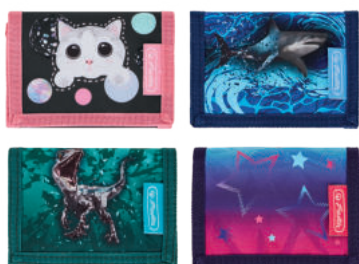

PENĚŽENKY

PENĚŽENKA