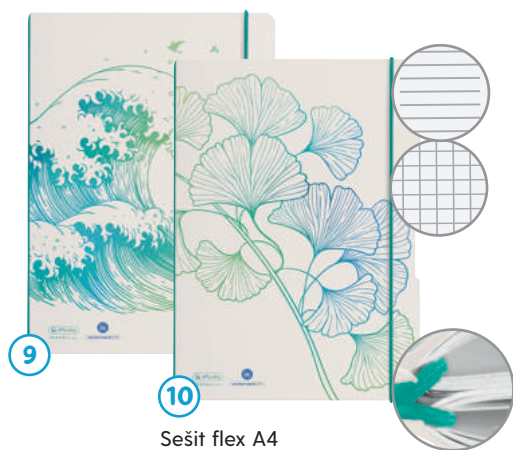

# GREENline

1  
2  
Blok spirálový A4/70 listů

3  
4  
Blok spirálový A5/70 listů

5  
6  
Blok spirálový A7/50 listů

7  
8  
Desky s gumou A4, 3 chlopně

9  
10  
Sešit flex A4  
40 linka + 40 čtvereček

11  
12  
Sešit Flex A5/40 listů