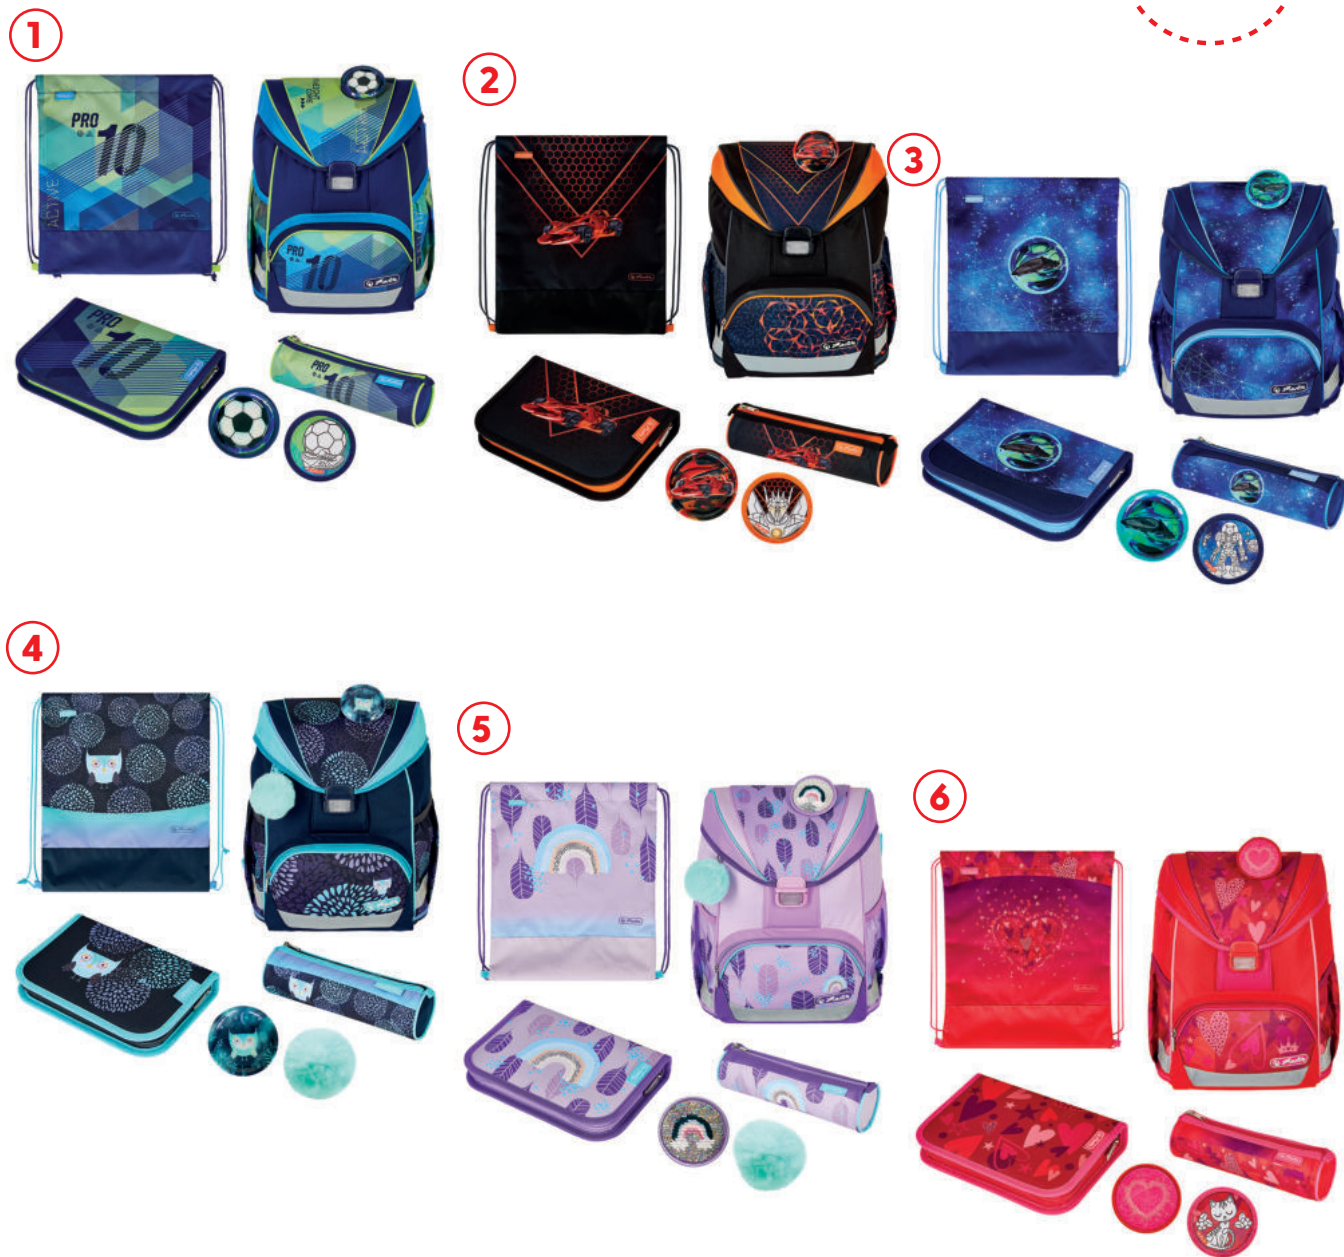

Herlitz UltraLight

1. třída

1	50037711	UltraLight Plus, gól		1/4
2	50037728	UltraLight Plus, formule		1/4
3	50037735	UltraLight Plus, vesmír		1/4
4	50037681	UltraLight Plus, sova		1/4
5	50037698	UltraLight Plus, peříčka		1/4
6	50037704	UltraLight Plus, srdce		1/4