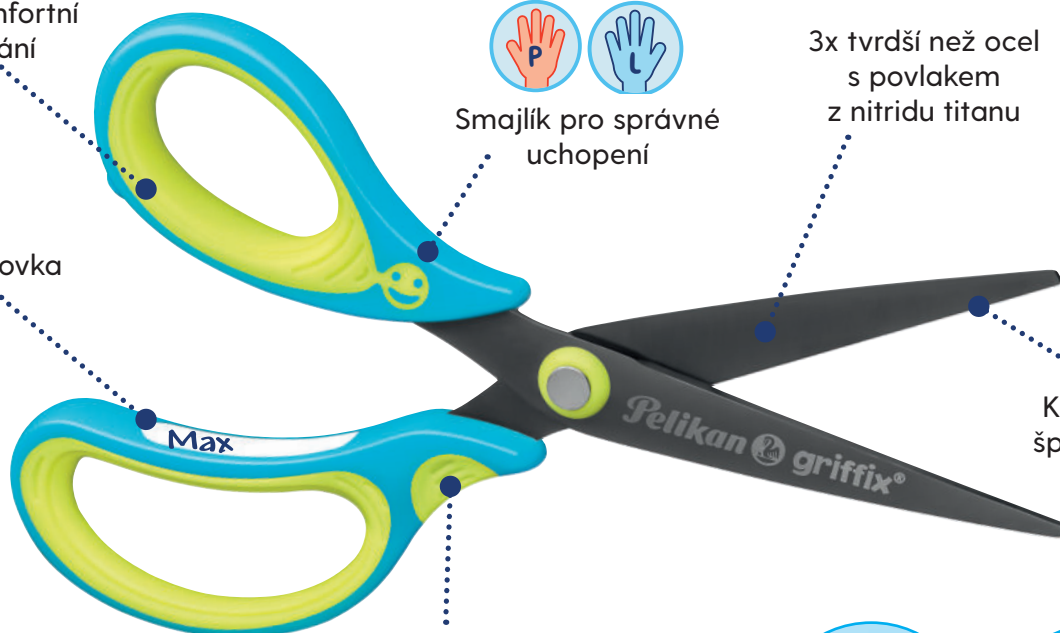

# Pelikan griffix<sup>®</sup> nůžky

**25**  
LET  
ZÁRUKA

Měkká rukojeť  
pro komfortní  
stříhání

Smajlík pro správné  
uchopení

3x tvrdší než ocel  
s povlakem  
z nitridu titanu

Jmenovka

Kulatá nebo  
špičatá čepel

Ergonomicky tvarované  
pro bezpečný a optimální  
úchop