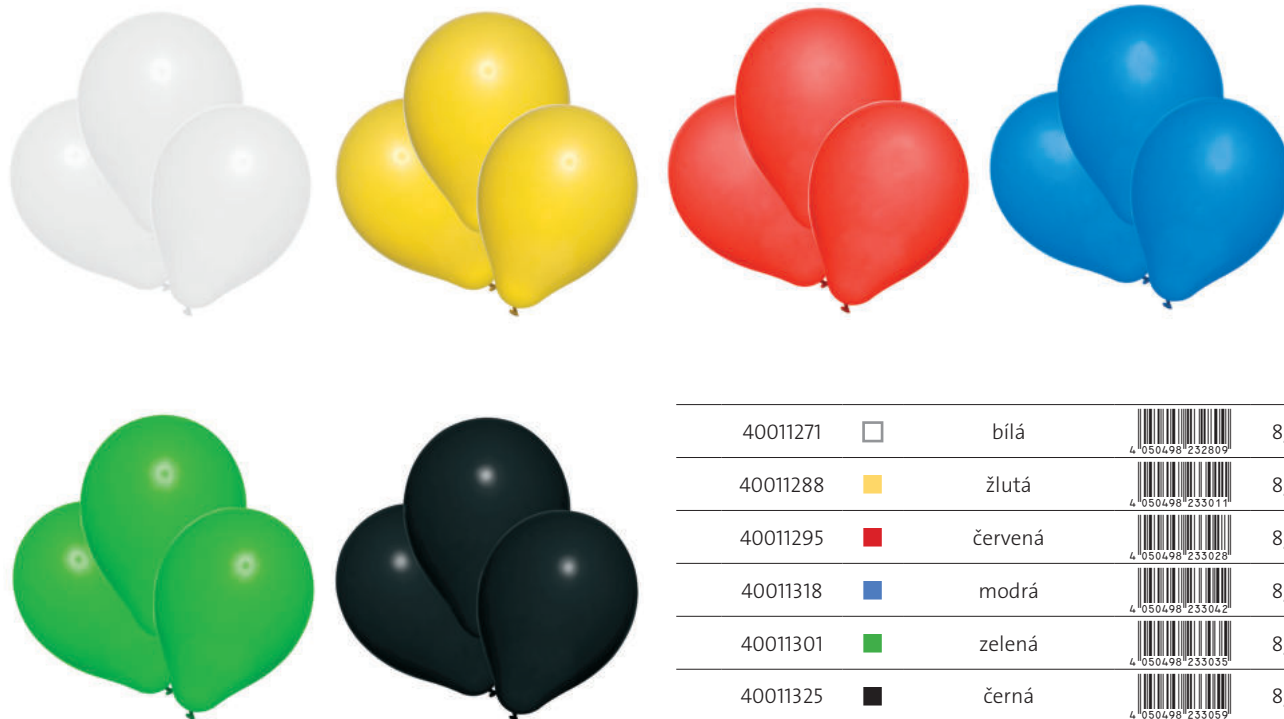

BALÓNKY

BALÓNKY / 25 ks

40011271	□	bílá		8/200
40011288	■	žlutá		8/200
40011295	■	červená		8/200
40011318	■	modrá		8/200
40011301	■	zelená		8/200
40011325	■	černá		8/200