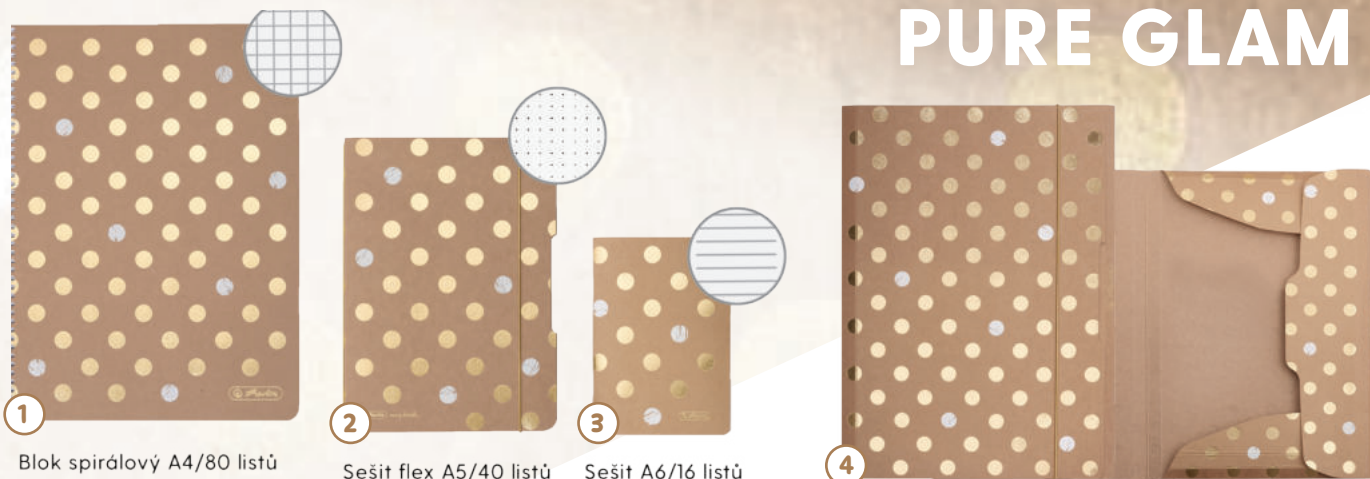

4 Desky s gumou A4, 3 chlopně