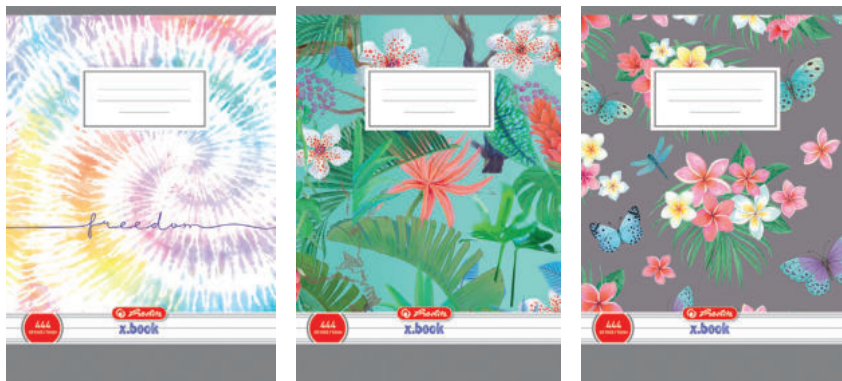

SEŠIT A4 / 40 LISTŮ

NOVINKA

444 / LINKA

60078384

mix motivů

10/60