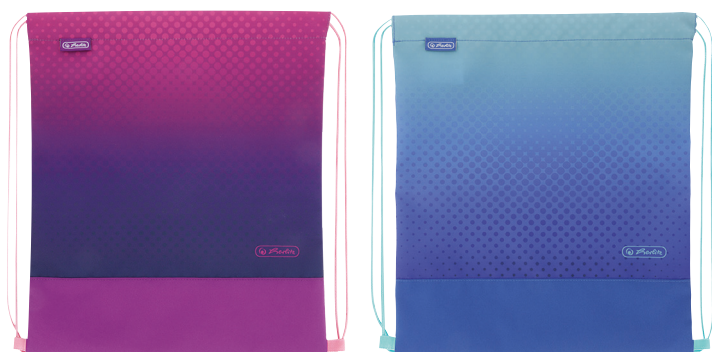

SÁČEK NA CVIČKY

Číslo	Popis	EAN	Min.obj./Balení
50046522	mix barev	4 008110 373706	1/4