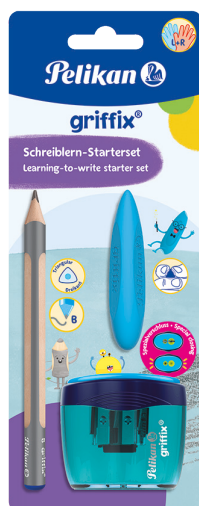

SADA GRIFFIX - TUŽKA, GUMA, OŘEZÁVÁTKO

Číslo	Popis	EAN	Min.obj./ Balení
823517	sada, tužka B - č. 1	4 012700 823519	1/4