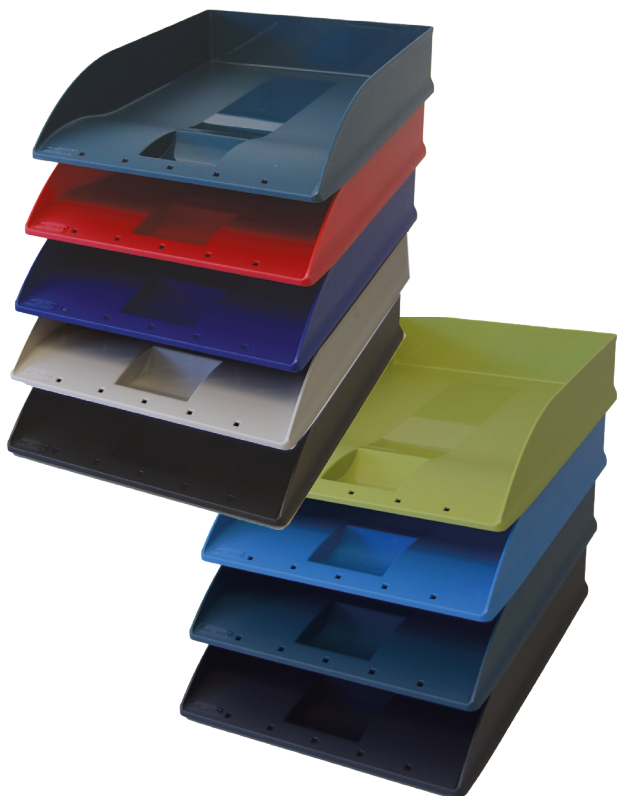

ZÁSUVKA ODKLÁDACÍ / ODOLNÉ PVC

NEPRŮHLEDNÉ

Číslo	Popis	EAN	Min.obj./ Balení
60079116	petrolejová	8 590209 603352	1/5
64006	červená	4 008110 064000	1/5
64014	modrá	4 008110 064017	1/5
64022	světle šedá	4 008110 064024	1/5
64030	černá	4 008110 064031	1/5
50033973	zelená	4 008110 261346	1/5
50033966	modrá	4 008110 261362	1/5
50033959	tmavě modrá	4 008110 261355	1/5
50033942	antracitová	4 008110 261348	1/5

TRANSPARENTNÍ

Číslo	Popis	EAN	Min.obj./ Balení
10493609	matná	4 008110 216331	1/5
11413275	lila	4 008110 518237	1/5
11413267	růžová	4 008110 518213	1/5
11413259	mint	4 008110 518190	1/5
10590750	malinová	4 008110 234625	1/5
10653814	červená	4 008110 245447	1/5
10074128	oranžová	4 008110 080918	1/5
10653723	zelená	4 008110 245317	1/5
10167401	bílá	4 008110 119663	1/5
10074144	tmavě šedá	4 008110 080932	1/5
10074136	tyrkysová	4 008110 080925	1/5
10493716	modrá	4 008110 216355	1/5