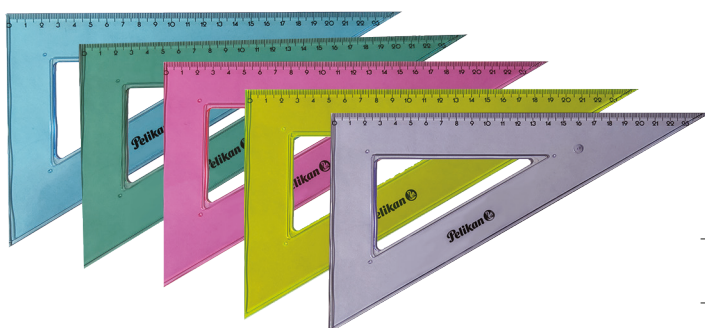

Číslo	Popis	EAN	Min.obj./ Balení
60032378	mix barev		1/1