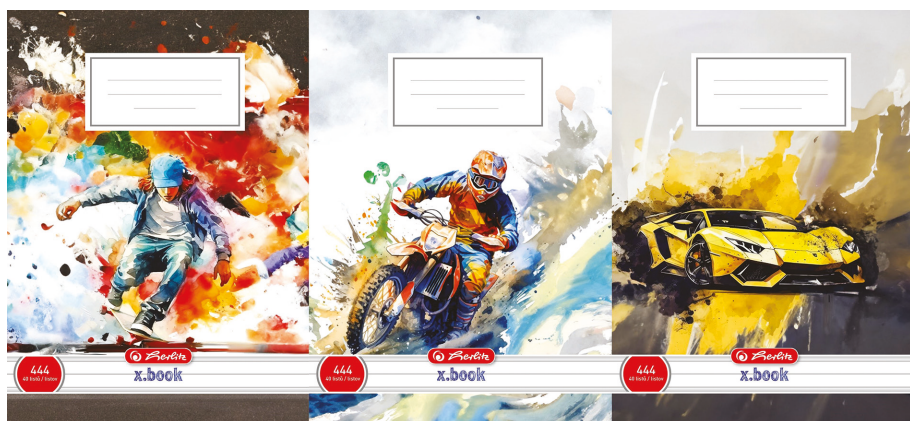

SEŠIT A4 / 40 LISTŮ / MIX MOTIVŮ

Číslo	Popis	EAN	Min.obj./ Balení
60078375	444 / linka - 8 mm	 8 590209 540879	1/10

Číslo	Popis	EAN	Min.obj./ Balení
60078391	444 / linka - 8 mm	 8 590209 540893	1/10

NŮŽKY ŠPIČATÉ MY.PEN, ERGONOMICKÉ, 19 cm