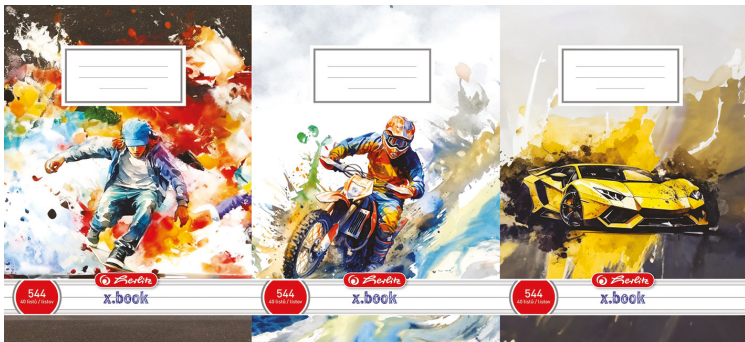

Číslo	Popis	EAN	Min.obj./ Balení
60078368	544 / linka - 8 mm	8 590209 603024	1/10