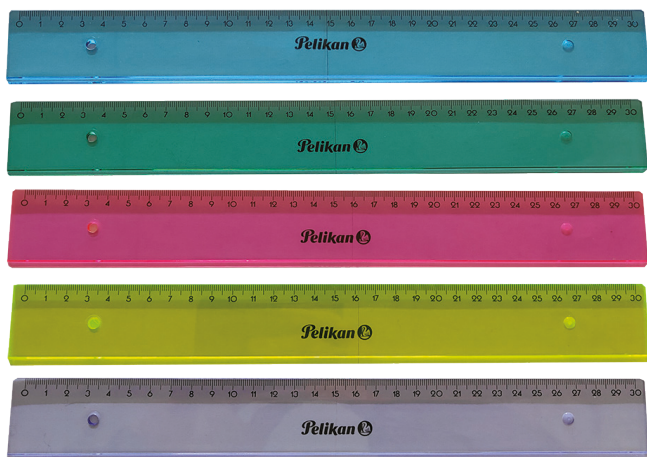

ZVÝRAZŇOVAČ 490 ECO / PASTELOVÝ / 6 ks

Číslo	Popis	EAN	Min.obj./ Balení
823432	6 ks	4 012700 823434	1/5

PRAVÍTKO GRIFFIX 15 cm

Číslo	Popis	EAN	Min.obj./ Balení
822275	griffix		1/10

PRAVÍTKO 30 cm

Číslo	Popis	EAN	Min.obj./ Balení
60032374	mix barev		1/1